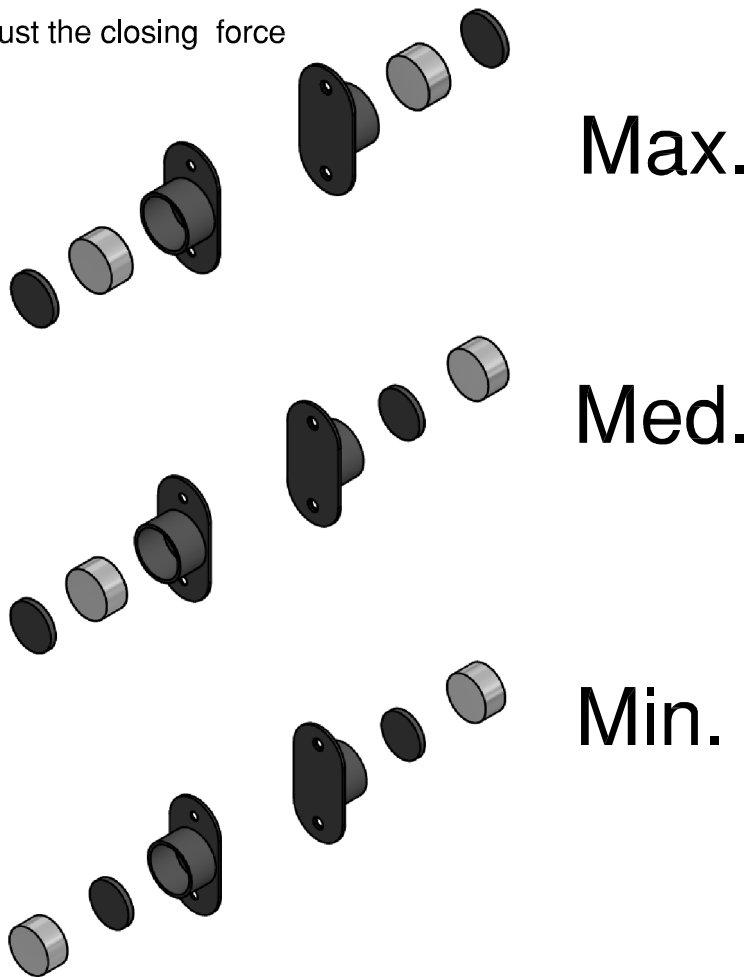

**COD.ART.:KTPSSCSUP**

4

5

REGISTRO: serve a regolare la forza di chiusura

ADJUSTMENT DISC: use it to adjust the closing force

6

7