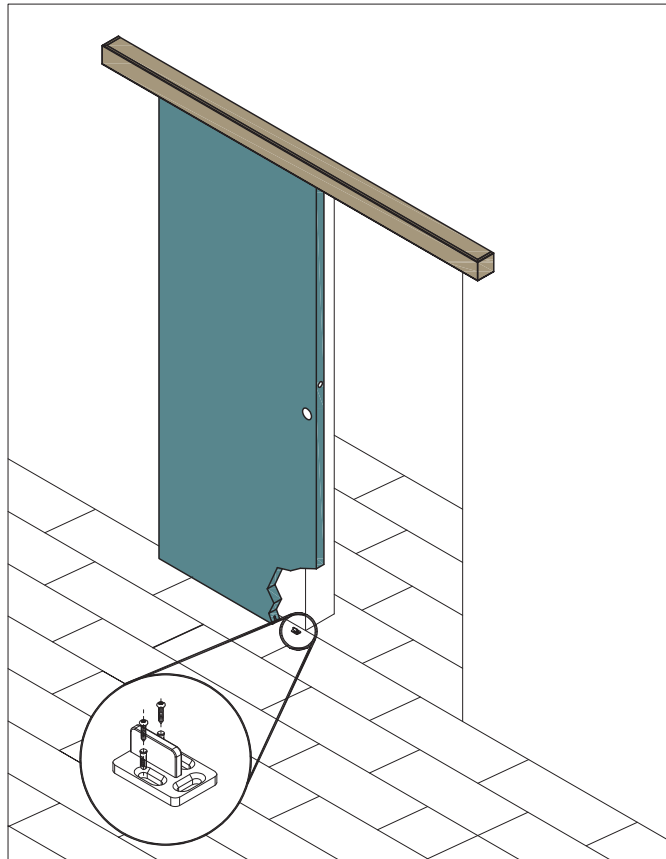

Kit Libbry

Installazione a parete senza zoccolino, per pannelli con spessore (SP) \leq 40 mm.
Installation without skirting board, for door panels of (SP) \leq 40 mm thick.

Installazione a parete con zoccolino, per pannelli con spessore (SP) $>$ 40 mm.
Installation with skirting board, for door panels of (SP) $>$ 40 mm thick.