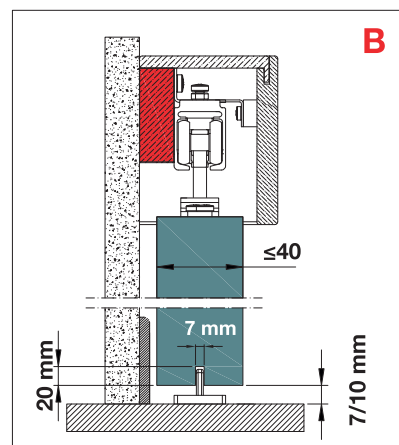

Kit Libbry

Installazione a parete senza zoccolino, per pannelli con spessore (SP) \leq 40 mm.
Installation without skirting board, for door panels of (SP) \leq 40 mm thick.

Installazione a parete con zoccolino, per pannelli con spessore (SP) $>$ 40 mm.
Installation with skirting board, for door panels of (SP) $>$ 40 mm thick.