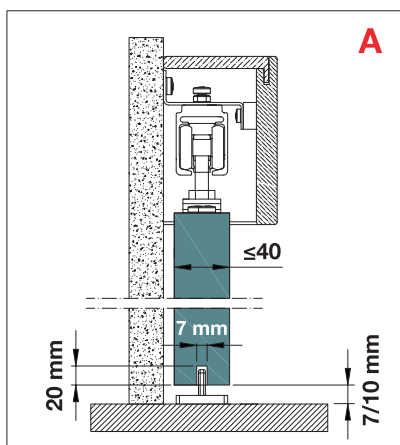

Kit Libbry

Installazione a parete senza zoccolino, per pannelli con spessore (SP) \leq 40 mm.
Installation without skirting board, for door panels of (SP) \leq 40 mm thick.

Installazione a parete con zoccolino, per pannelli con spessore (SP) $>$ 40 mm.
Installation with skirting board, for door panels of (SP) $>$ 40 mm thick.