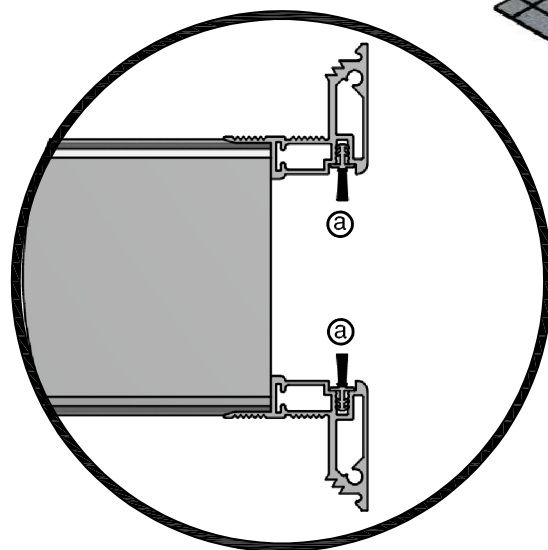

8 DOPPIA LASTRA - DOUBLE PLASTERBOARD SHEET