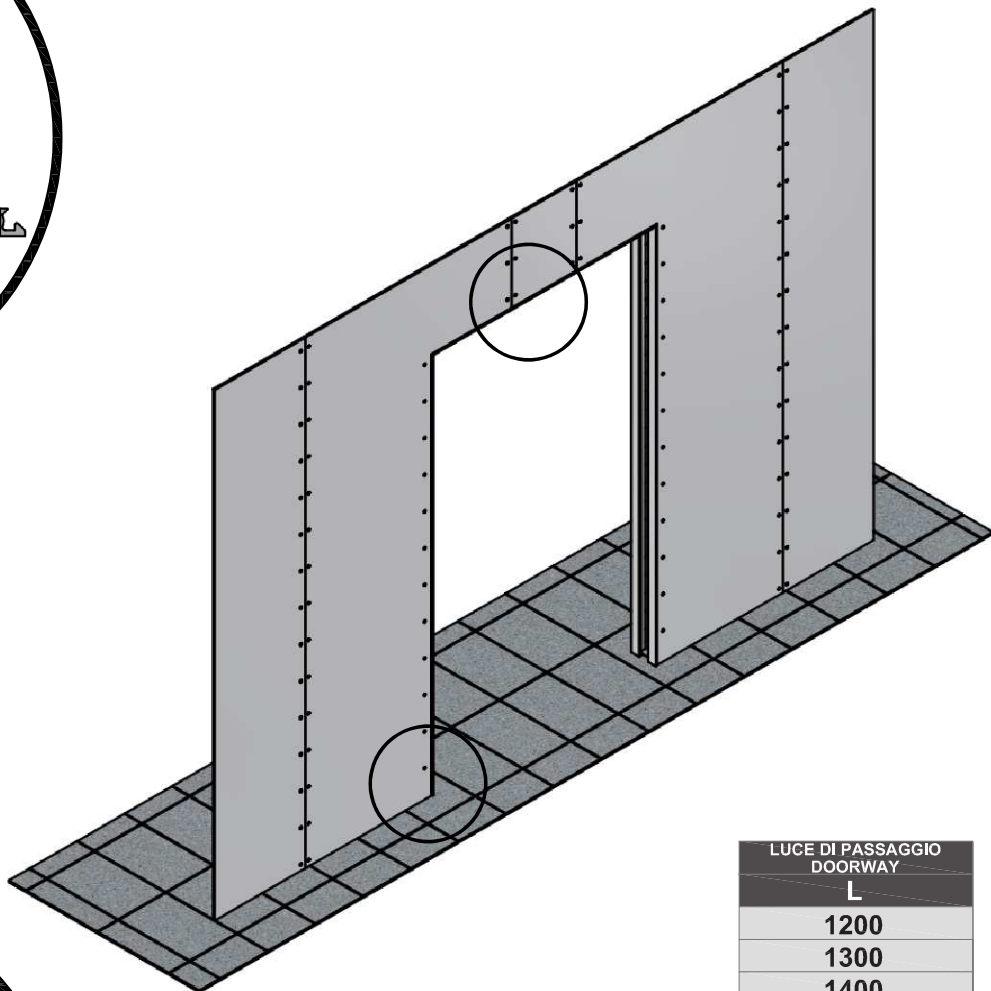

8 DOPPIA LASTRA - DOUBLE PLASTERBOARD SHEET