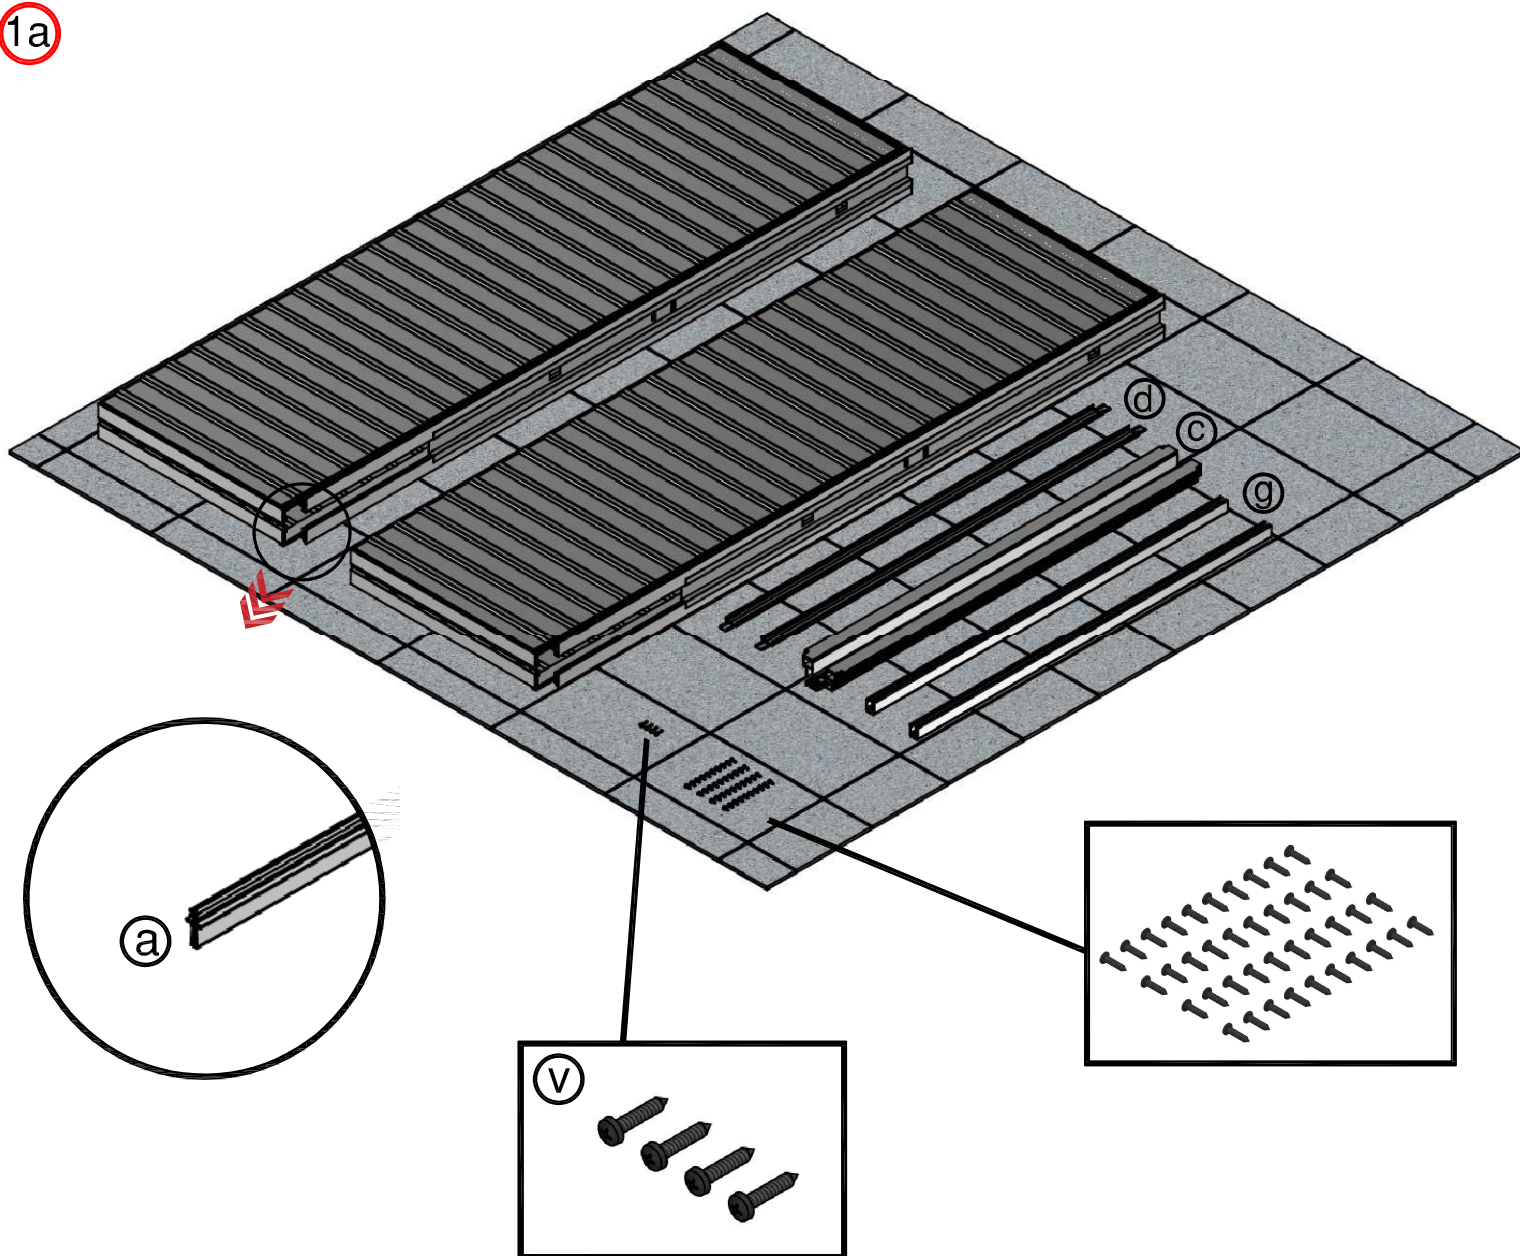

1a

1b

2a

3a

3b

3c

4a

4b

# 8 SINGOLA LASTRA - SINGLE PLASTERBOARD SHEET

LUCE DI PASSAGGIO DOORWAY	
L	
1200	
1300	
1400	
1500	
1600	
1700	
1800	
1900	
2000	
2100	
2200	
2300	
2400	

misure in mm  
measurements in mm