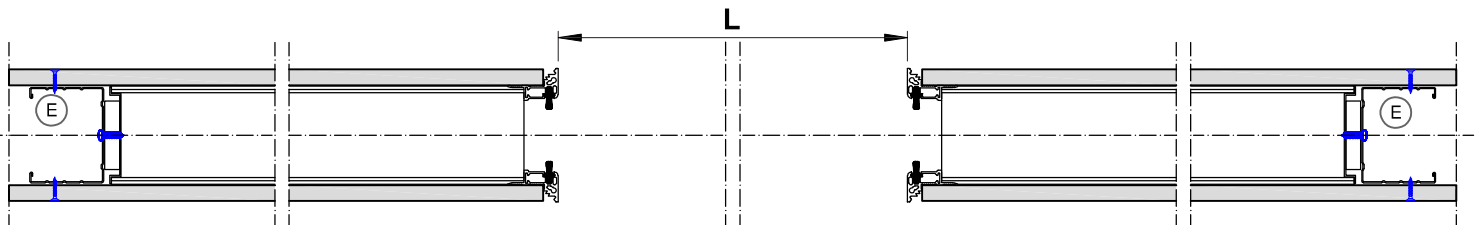

# 8 SINGOLA LASTRA - SINGLE PLASTERBOARD SHEET

LUCE DI PASSAGGIO DOORWAY	
L	
1200	
1300	
1400	
1500	
1600	
1700	
1800	
1900	
2000	
2100	
2200	
2300	
2400	

misure in mm  
measurements in mm

# 8 DOPPIA LASTRA - DOUBLE PLASTERBOARD SHEET

LUCE DI PASSAGGIO DOORWAY	
L	
1200	
1300	
1400	
1500	
1600	
1700	
1800	
1900	
2000	
2100	
2200	
2300	
2400	

misure in mm  
measurements in mm

Protek s.r.l. declina ogni responsabilità per possibili inesattezze contenute nei propri stampati o nei files messi a disposizione dei Clienti sul Web, o dall'azienda, dovute a errori di stampa, di trascrizione o per qualsiasi altro motivo. Si riserva inoltre di apportare modifiche atte a migliorare i prodotti in qualsiasi momento e senza alcun preavviso. La riproduzione, anche parziale, è vietata a norma di legge.  
Protek s.r.l. declines every responsibility for possible mistakes due to misprints, transcription or other further reasons contained in its pamphlets, printed materials, and files available on the Web. Protek s.r.l. reserves the right to make modifications regarding technical notes and measures of the products as they consider necessary without to notice. All partial or total reproduction is strictly forbidden. All rights reserved.