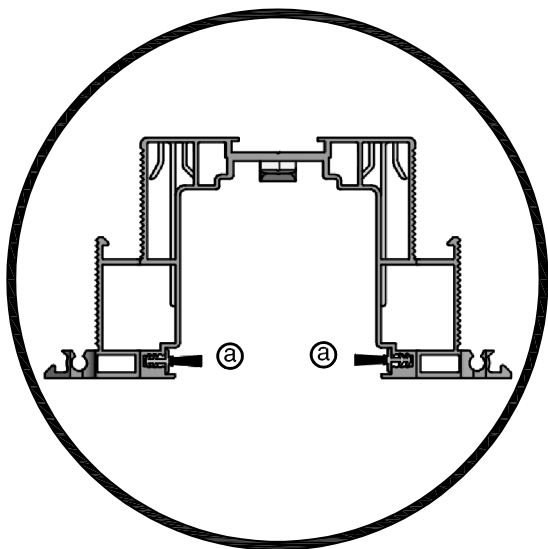

8 DOPPIA LASTRA - DOUBLE PLASTERBOARD SHEET