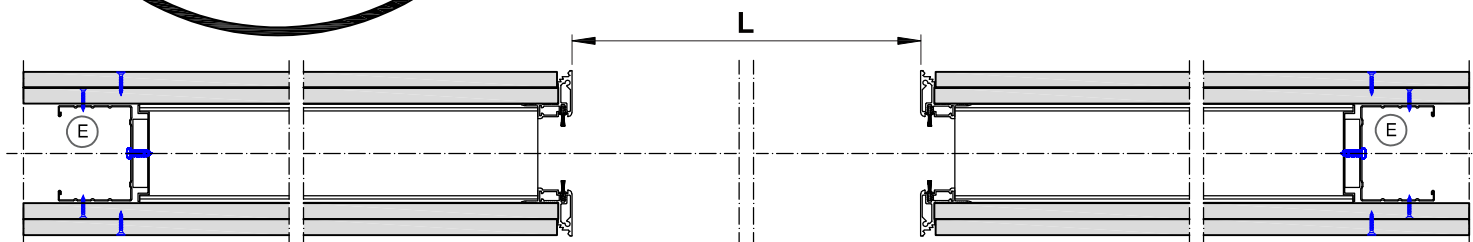

LUCE DI PASSAGGIO DOORWAY	
L	
1200	
1300	
1400	
1500	
1600	
1700	
1800	
1900	
2000	
2100	
2200	
2300	
2400	

misure in mm
measurements in mm