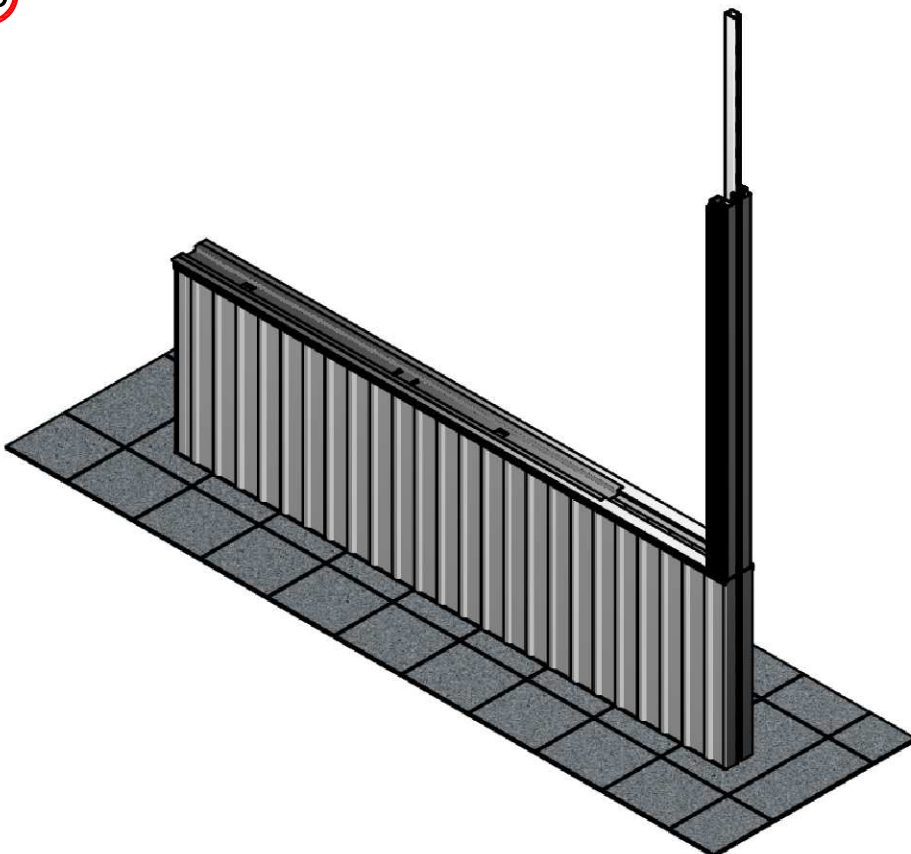

1a

1b

2a

3a

3b

3c

4a

4b

# 8 SINGOLA LASTRA - SINGLE PLASTERBOARD SHEET

LUCE DI PASSAGGIO DOORWAY	
L	
1200	
1300	
1400	
1500	
1600	
1700	
1800	
1900	
2000	
2100	
2200	
2300	
2400	

misure in mm  
measurements in mm