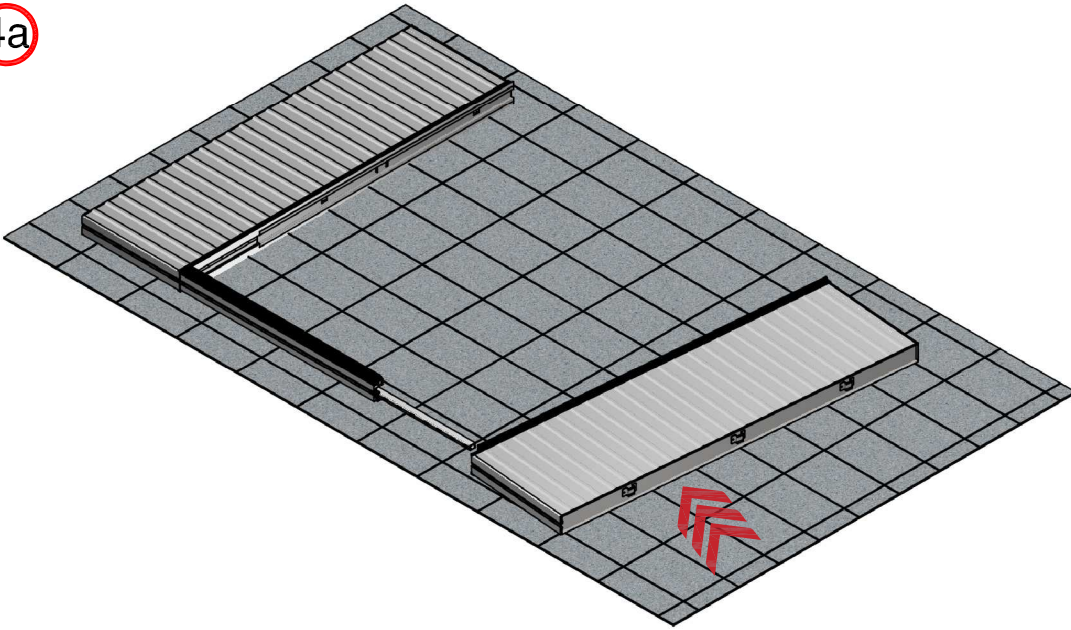

1a

1b

2a

3a

3b

3c

4a

4b

# 8 SINGOLA LASTRA - SINGLE PLASTERBOARD SHEET

LUCE DI PASSAGGIO DOORWAY	
L	
1200	
1300	
1400	
1500	
1600	
1700	
1800	
1900	
2000	
2100	
2200	
2300	
2400	

misure in mm  
measurements in mm