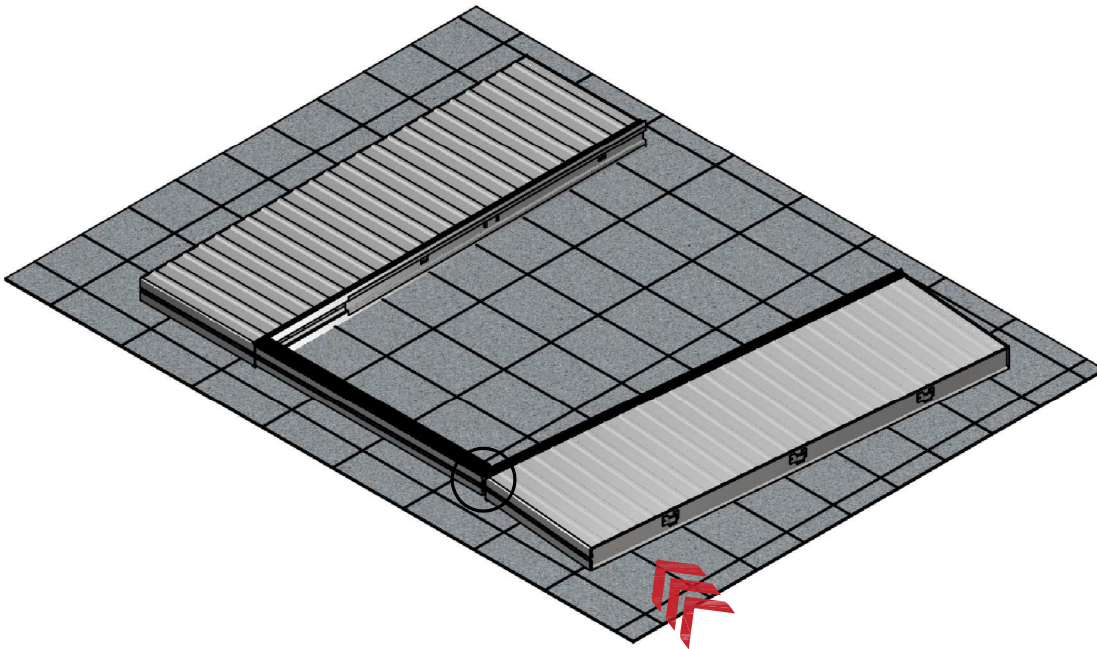

1a

1b

2a

3a

3b

3c

4a

4b

# 8 SINGOLA LASTRA - SINGLE PLASTERBOARD SHEET

LUCE DI PASSAGGIO DOORWAY	
L	
1200	
1300	
1400	
1500	
1600	
1700	
1800	
1900	
2000	
2100	
2200	
2300	
2400	

misure in mm  
measurements in mm