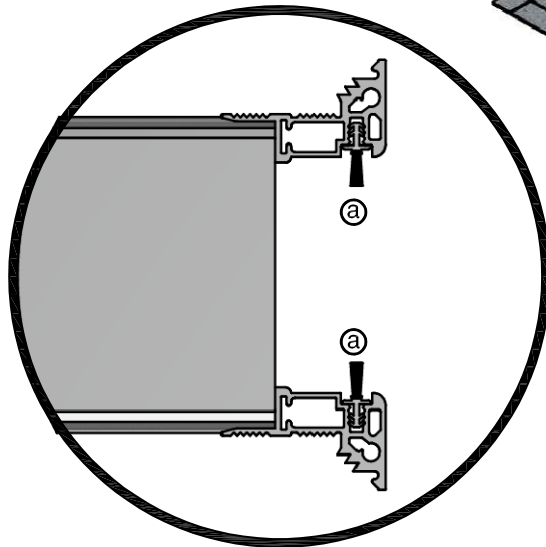

# 8 SINGOLA LASTRA - SINGLE PLASTERBOARD SHEET

LUCE DI PASSAGGIO DOORWAY	
L	
1200	
1300	
1400	
1500	
1600	
1700	
1800	
1900	
2000	
2100	
2200	
2300	
2400	

misure in mm  
measurements in mm

# 8 DOPPIA LASTRA - DOUBLE PLASTERBOARD SHEET

LUCE DI PASSAGGIO DOORWAY	
L	
1200	
1300	
1400	
1500	
1600	
1700	
1800	
1900	
2000	
2100	
2200	
2300	
2400	

misure in mm  
measurements in mm

Protek s.r.l. declina ogni responsabilità per possibili inesattezze contenute nei propri stampati o nei files messi a disposizione dei Clienti sul Web, o dall'azienda, dovute a errori di stampa, di trascrizione o per qualsiasi altro motivo. Si riserva inoltre di apportare modifiche atte a migliorare i prodotti in qualsiasi momento e senza alcun preavviso. La riproduzione, anche parziale, è vietata a norma di legge.  
Protek s.r.l. declines every responsibility for possible mistakes due to misprints, transcription or other further reasons contained in its pamphlets, printed materials, and files available on the Web. Protek s.r.l. reserves the right to make modifications regarding technical notes and measures of the products as they consider necessary without to notice. All partial or total reproduction is strictly forbidden. All rights reserved.