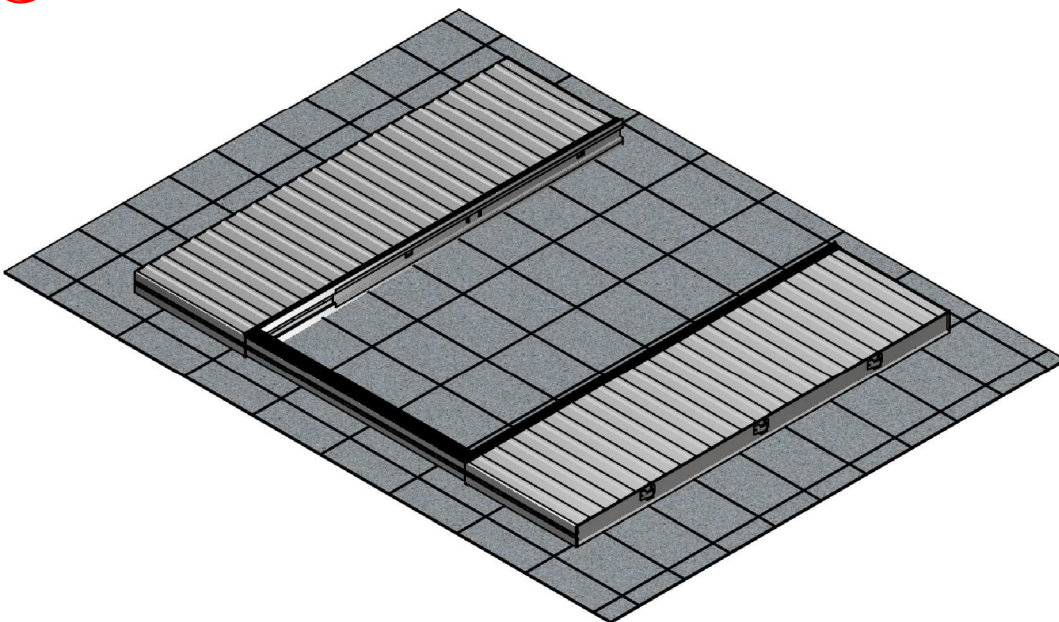

1a

1b

2a

3a

3b

3c

4a

4b

# 8 SINGOLA LASTRA - SINGLE PLASTERBOARD SHEET

LUCE DI PASSAGGIO DOORWAY	
L	
1200	
1300	
1400	
1500	
1600	
1700	
1800	
1900	
2000	
2100	
2200	
2300	
2400	

misure in mm  
measurements in mm