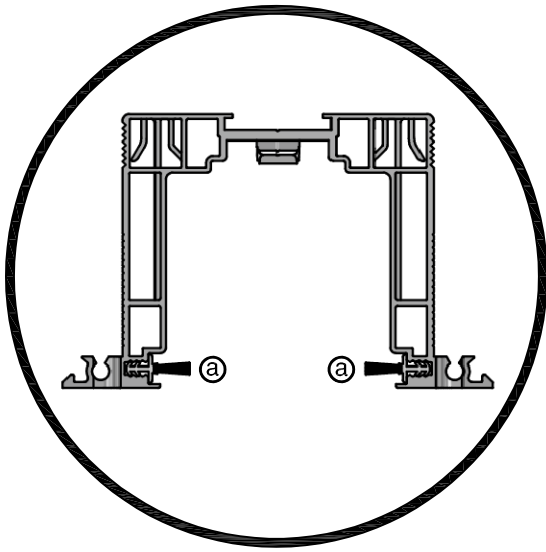

# 8 SINGOLA LASTRA - SINGLE PLASTERBOARD SHEET

LUCE DI PASSAGGIO DOORWAY	
L	
1200	
1300	
1400	
1500	
1600	
1700	
1800	
1900	
2000	
2100	
2200	
2300	
2400	

misure in mm  
measurements in mm

# 8 DOPPIA LASTRA - DOUBLE PLASTERBOARD SHEET

LUCE DI PASSAGGIO DOORWAY	
L	
1200	
1300	
1400	
1500	
1600	
1700	
1800	
1900	
2000	
2100	
2200	
2300	
2400	

misure in mm  
measurements in mm

Protek s.r.l. declina ogni responsabilità per possibili inesattezze contenute nei propri stampati o nei files messi a disposizione dei Clienti sul Web, o dall'azienda, dovute a errori di stampa, di trascrizione o per qualsiasi altro motivo. Si riserva inoltre di apportare modifiche atte a migliorare i prodotti in qualsiasi momento e senza alcun preavviso. La riproduzione, anche parziale, è vietata a norma di legge.  
Protek s.r.l. declines every responsibility for possible mistakes due to misprints, transcription or other further reasons contained in its pamphlets, printed materials, and files available on the Web. Protek s.r.l. reserves the right to make modifications regarding technical notes and measures of the products as they consider necessary without to notice. All partial or total reproduction is strictly forbidden. All rights reserved.