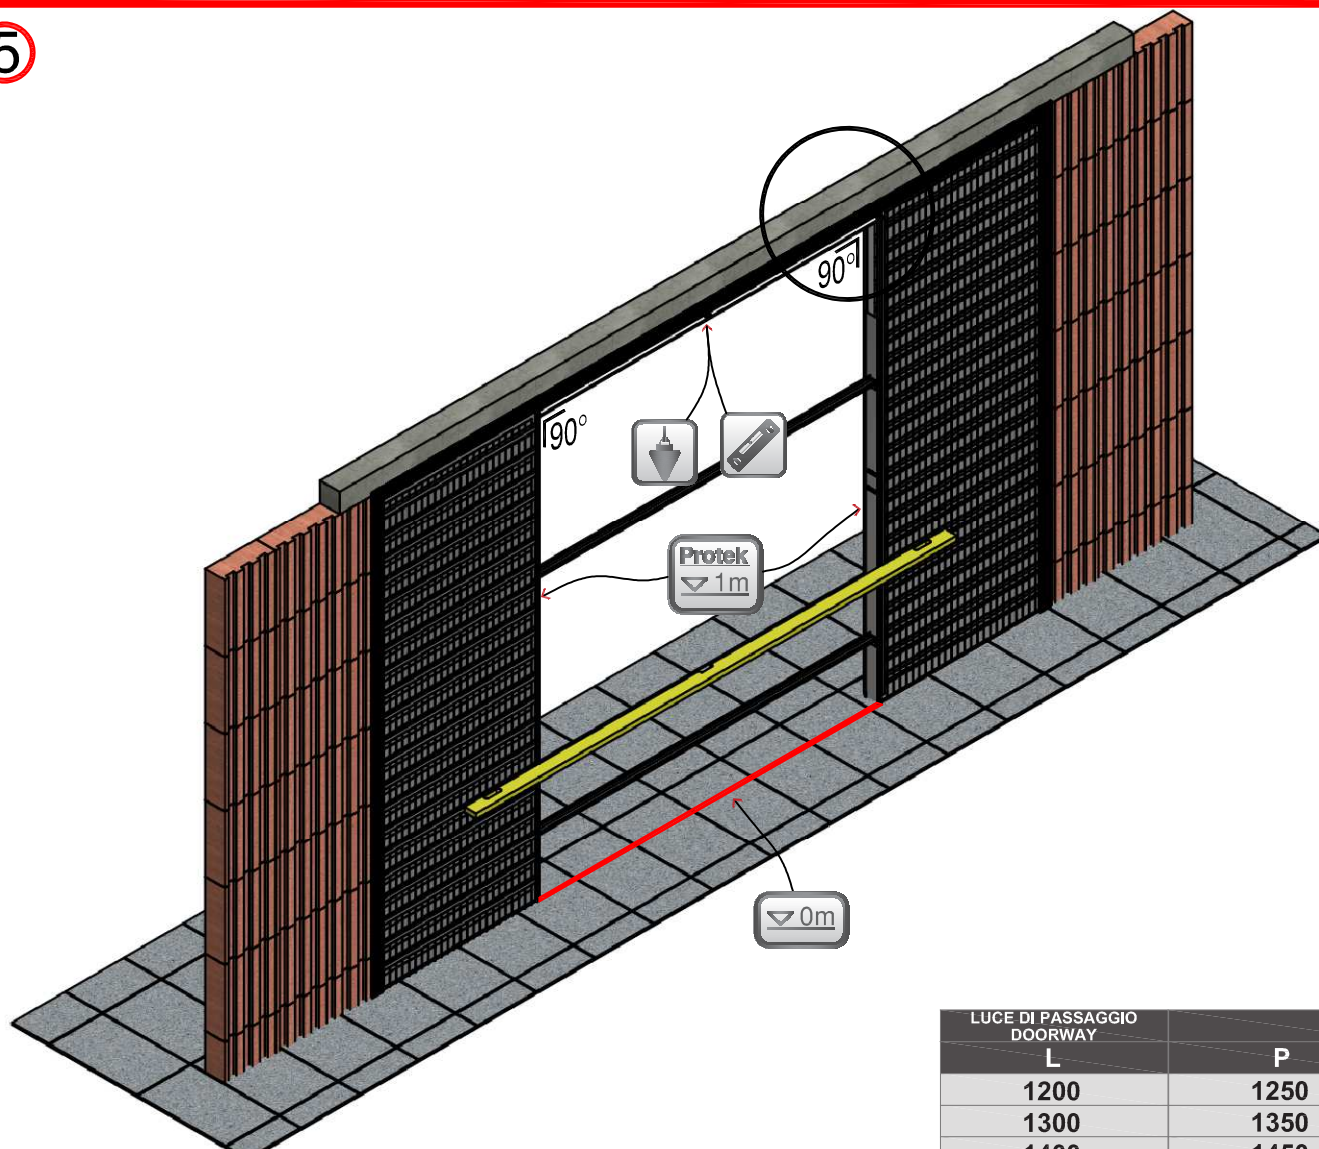

5

LUCE DI PASSAGGIO DOORWAY	
L	P
1200	1250
1300	1350
1400	1450
1500	1550
1600	1650
1700	1750
1800	1850
1900	1950
2000	2050
2100	2150
2200	2250
2300	2350
2400	2450

misure in mm
measurements in mm