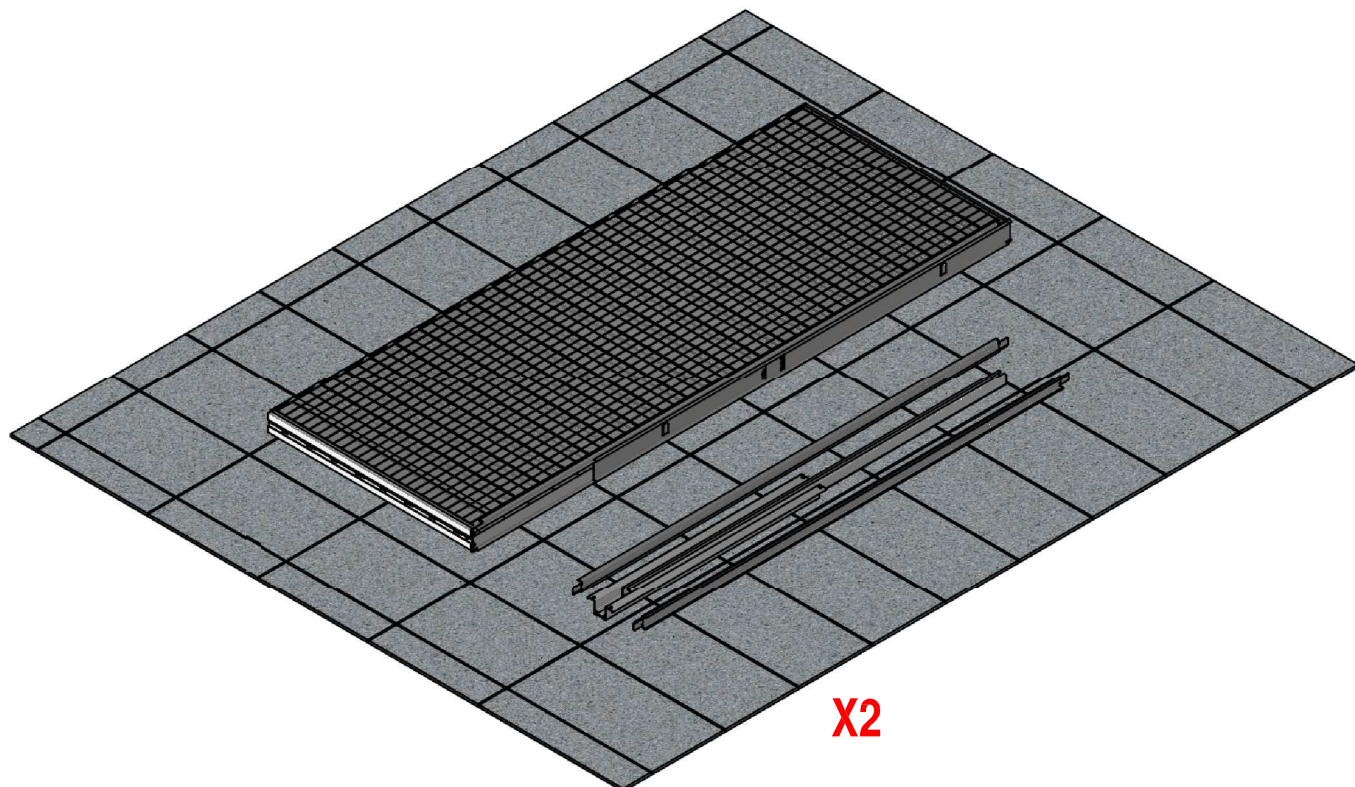

1a

1b

2a

2b

2c

3a

3b

4

5

LUCE DI PASSAGGIO DOORWAY	
L	P
1200	1250
1300	1350
1400	1450
1500	1550
1600	1650
1700	1750
1800	1850
1900	1950
2000	2050
2100	2150
2200	2250
2300	2350
2400	2450

misure in mm
measurements in mm

Protek s.r.l. declina ogni responsabilità per possibili inesattezze contenute nei propri stampati o nei files messi a disposizione dei Clienti sul Web, o dall'azienda, dovute a errori di stampa, di trascrizione o per qualsiasi altro motivo. Si riserva inoltre di apportare modifiche atte a migliorare i prodotti in qualsiasi momento e senza alcun preavviso. La riproduzione, anche parziale, è vietata a norma di legge.
Protek s.r.l. declines every responsibility for possible mistakes due to misprints, transcription or other further reasons contained in its pamphlets, printed materials, and files available on the Web. Protek s.r.l. reserves the right to make modifications regarding technical notes and measures of the products as they consider necessary without to notice. All partial or total reproduction is strictly forbidden. All rights reserved.