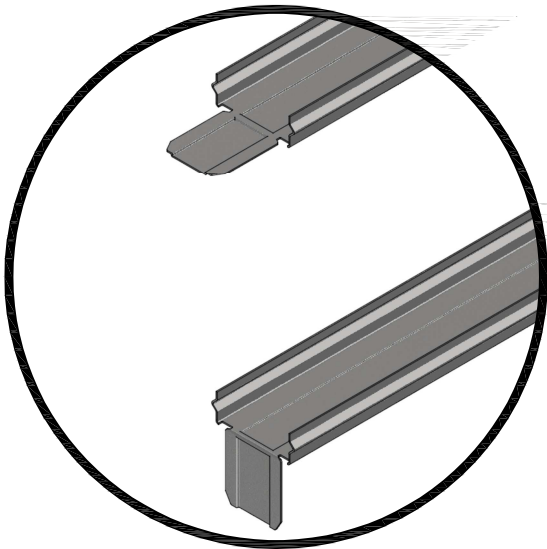

1a

1b

2a

2b

2c

3a

3b

4

5

LUCE DI PASSAGGIO DOORWAY	
L	P
1200	1250
1300	1350
1400	1450
1500	1550
1600	1650
1700	1750
1800	1850
1900	1950
2000	2050
2100	2150
2200	2250
2300	2350
2400	2450

misure in mm
measurements in mm

Protek s.r.l. declina ogni responsabilità per possibili inesattezze contenute nei propri stampati o nei files messi a disposizione dei Clienti sul Web, o dall'azienda, dovute a errori di stampa, di trascrizione o per qualsiasi altro motivo. Si riserva inoltre di apportare modifiche atte a migliorare i prodotti in qualsiasi momento e senza alcun preavviso. La riproduzione, anche parziale, è vietata a norma di legge.
Protek s.r.l. declines every responsibility for possible mistakes due to misprints, transcription or other further reasons contained in its pamphlets, printed materials, and files available on the Web. Protek s.r.l. reserves the right to make modifications regarding technical notes and measures of the products as they consider necessary without to notice. All partial or total reproduction is strictly forbidden. All rights reserved.