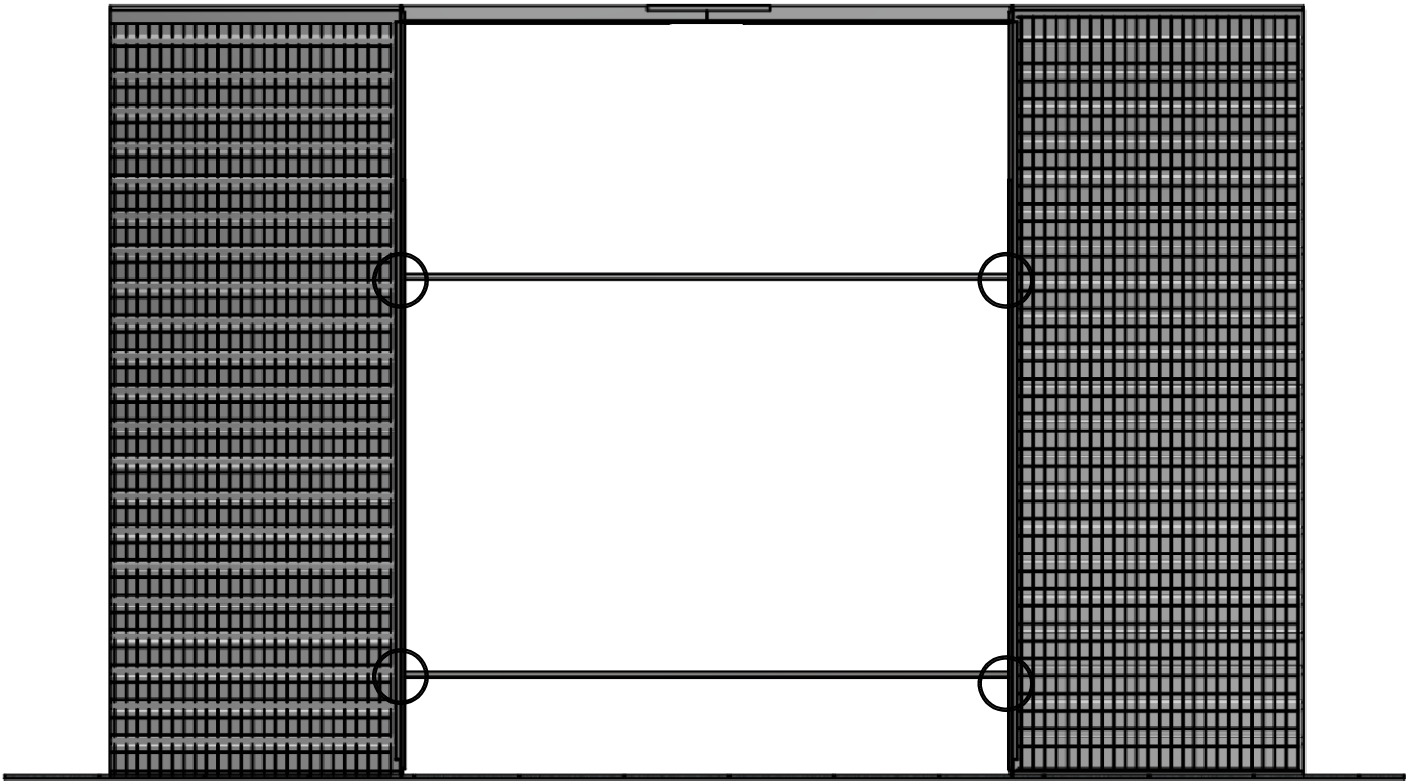

1a

1b

2a

2b

2c

3a

3b

4

5

LUCE DI PASSAGGIO DOORWAY	
L	P
1200	1250
1300	1350
1400	1450
1500	1550
1600	1650
1700	1750
1800	1850
1900	1950
2000	2050
2100	2150
2200	2250
2300	2350
2400	2450

misure in mm
measurements in mm

Protek s.r.l. declina ogni responsabilità per possibili inesattezze contenute nei propri stampati o nei files messi a disposizione dei Clienti sul Web, o dall'azienda, dovute a errori di stampa, di trascrizione o per qualsiasi altro motivo. Si riserva inoltre di apportare modifiche atte a migliorare i prodotti in qualsiasi momento e senza alcun preavviso. La riproduzione, anche parziale, è vietata a norma di legge.
Protek s.r.l. declines every responsibility for possible mistakes due to misprints, transcription or other further reasons contained in its pamphlets, printed materials, and files available on the Web. Protek s.r.l. reserves the right to make modifications regarding technical notes and measures of the products as they consider necessary without to notice. All partial or total reproduction is strictly forbidden. All rights reserved.