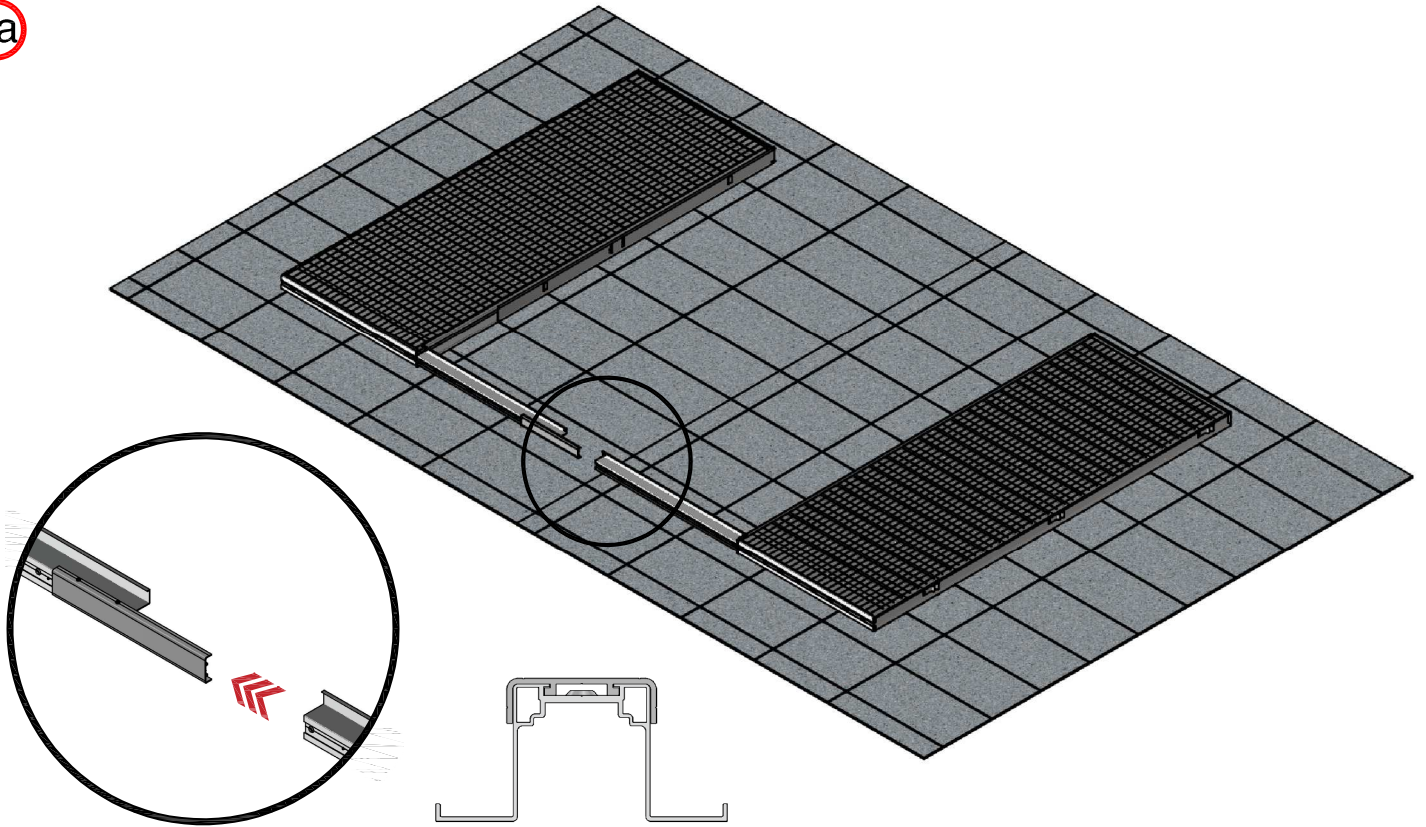

1a

1b

2a

2b

2c

3a

3b

4

5

LUCE DI PASSAGGIO DOORWAY	
L	P
1200	1250
1300	1350
1400	1450
1500	1550
1600	1650
1700	1750
1800	1850
1900	1950
2000	2050
2100	2150
2200	2250
2300	2350
2400	2450

misure in mm
measurements in mm

Protek s.r.l. declina ogni responsabilità per possibili inesattezze contenute nei propri stampati o nei files messi a disposizione dei Clienti sul Web, o dall'azienda, dovute a errori di stampa, di trascrizione o per qualsiasi altro motivo. Si riserva inoltre di apportare modifiche atte a migliorare i prodotti in qualsiasi momento e senza alcun preavviso. La riproduzione, anche parziale, è vietata a norma di legge.
Protek s.r.l. declines every responsibility for possible mistakes due to misprints, transcription or other further reasons contained in its pamphlets, printed materials, and files available on the Web. Protek s.r.l. reserves the right to make modifications regarding technical notes and measures of the products as they consider necessary without to notice. All partial or total reproduction is strictly forbidden. All rights reserved.