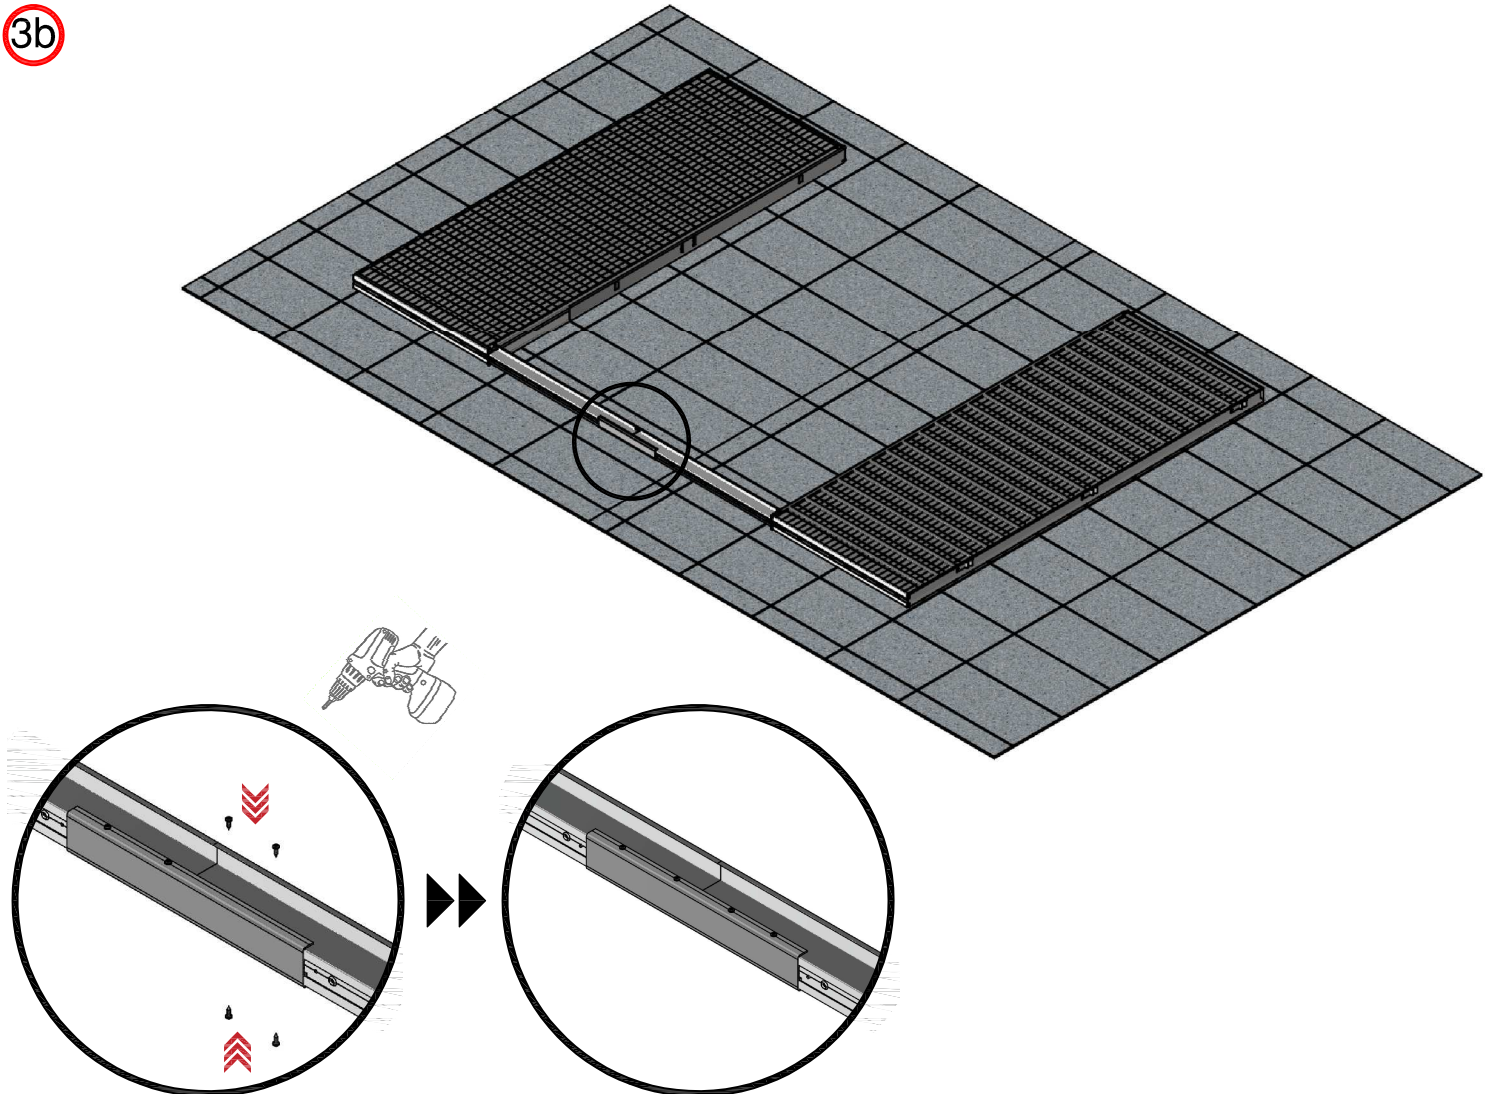

1a

1b

2a

2b

2c

3a

3b

4

5

LUCE DI PASSAGGIO DOORWAY	
L	P
1200	1250
1300	1350
1400	1450
1500	1550
1600	1650
1700	1750
1800	1850
1900	1950
2000	2050
2100	2150
2200	2250
2300	2350
2400	2450

misure in mm
measurements in mm

Protek s.r.l. declina ogni responsabilità per possibili inesattezze contenute nei propri stampati o nei files messi a disposizione dei Clienti sul Web, o dall'azienda, dovute a errori di stampa, di trascrizione o per qualsiasi altro motivo. Si riserva inoltre di apportare modifiche atte a migliorare i prodotti in qualsiasi momento e senza alcun preavviso. La riproduzione, anche parziale, è vietata a norma di legge.
Protek s.r.l. declines every responsibility for possible mistakes due to misprints, transcription or other further reasons contained in its pamphlets, printed materials, and files available on the Web. Protek s.r.l. reserves the right to make modifications regarding technical notes and measures of the products as they consider necessary without to notice. All partial or total reproduction is strictly forbidden. All rights reserved.