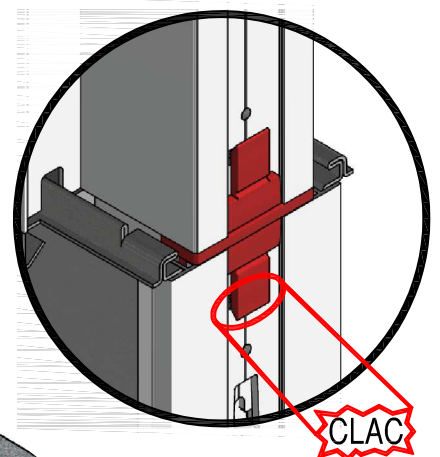

1a

1b

2a

2b

2c

3a

3b

4

5

LUCE DI PASSAGGIO DOORWAY	
L	P
1200	1250
1300	1350
1400	1450
1500	1550
1600	1650
1700	1750
1800	1850
1900	1950
2000	2050
2100	2150
2200	2250
2300	2350
2400	2450

misure in mm
measurements in mm

Protek s.r.l. declina ogni responsabilità per possibili inesattezze contenute nei propri stampati o nei files messi a disposizione dei Clienti sul Web, o dall'azienda, dovute a errori di stampa, di trascrizione o per qualsiasi altro motivo. Si riserva inoltre di apportare modifiche atte a migliorare i prodotti in qualsiasi momento e senza alcun preavviso. La riproduzione, anche parziale, è vietata a norma di legge.
Protek s.r.l. declines every responsibility for possible mistakes due to misprints, transcription or other further reasons contained in its pamphlets, printed materials, and files available on the Web. Protek s.r.l. reserves the right to make modifications regarding technical notes and measures of the products as they consider necessary without to notice. All partial or total reproduction is strictly forbidden. All rights reserved.