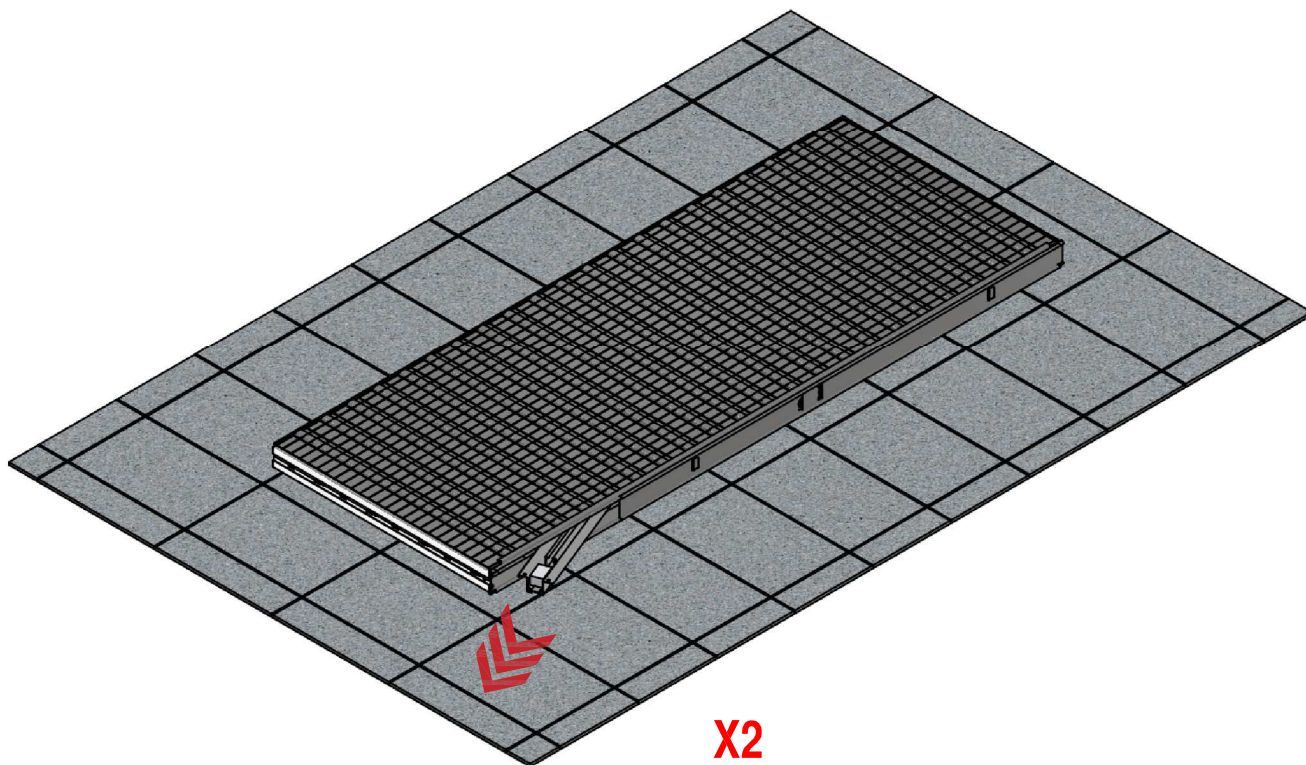

1a

1b

2a

2b

2c

3a

3b

4

5

LUCE DI PASSAGGIO DOORWAY	
L	P
1200	1250
1300	1350
1400	1450
1500	1550
1600	1650
1700	1750
1800	1850
1900	1950
2000	2050
2100	2150
2200	2250
2300	2350
2400	2450

misure in mm
measurements in mm

Protek s.r.l. declina ogni responsabilità per possibili inesattezze contenute nei propri stampati o nei files messi a disposizione dei Clienti sul Web, o dall'azienda, dovute a errori di stampa, di trascrizione o per qualsiasi altro motivo. Si riserva inoltre di apportare modifiche atte a migliorare i prodotti in qualsiasi momento e senza alcun preavviso. La riproduzione, anche parziale, è vietata a norma di legge.
Protek s.r.l. declines every responsibility for possible mistakes due to misprints, transcription or other further reasons contained in its pamphlets, printed materials, and files available on the Web. Protek s.r.l. reserves the right to make modifications regarding technical notes and measures of the products as they consider necessary without to notice. All partial or total reproduction is strictly forbidden. All rights reserved.