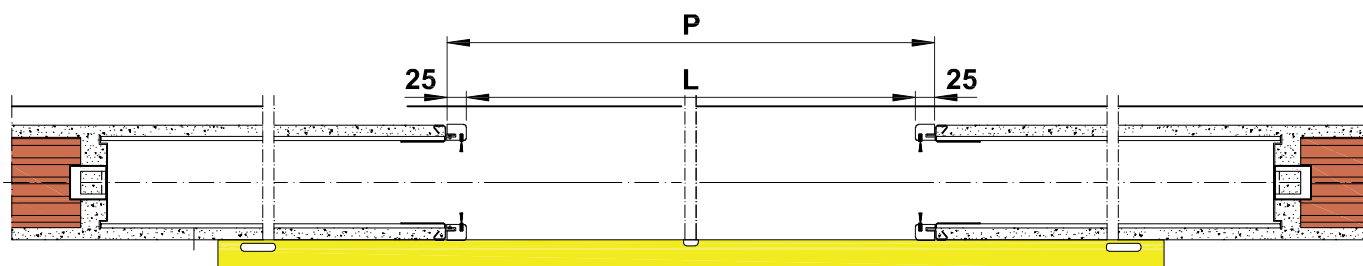

LUCE DI PASSAGGIO DOORWAY	
L	P
1200	1250
1300	1350
1400	1450
1500	1550
1600	1650
1700	1750
1800	1850
1900	1950
2000	2050
2100	2150
2200	2250
2300	2350
2400	2450

misure in mm
measurements in mm