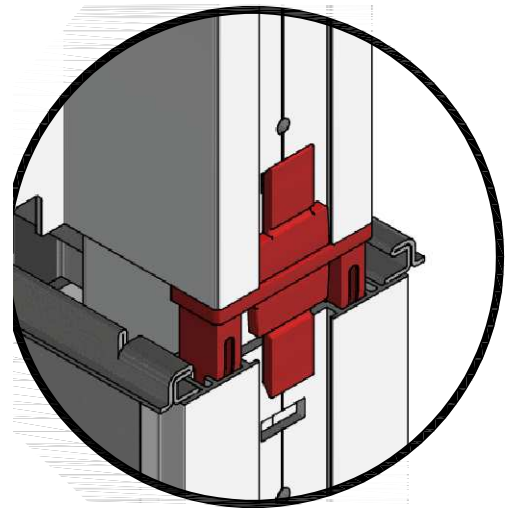

1a

1b

2a

2b

2c

3a

3b

4

5

LUCE DI PASSAGGIO DOORWAY	
L	P
1200	1250
1300	1350
1400	1450
1500	1550
1600	1650
1700	1750
1800	1850
1900	1950
2000	2050
2100	2150
2200	2250
2300	2350
2400	2450

misure in mm
measurements in mm

Protek s.r.l. declina ogni responsabilità per possibili inesattezze contenute nei propri stampati o nei files messi a disposizione dei Clienti sul Web, o dall'azienda, dovute a errori di stampa, di trascrizione o per qualsiasi altro motivo. Si riserva inoltre di apportare modifiche atte a migliorare i prodotti in qualsiasi momento e senza alcun preavviso. La riproduzione, anche parziale, è vietata a norma di legge.
Protek s.r.l. declines every responsibility for possible mistakes due to misprints, transcription or other further reasons contained in its pamphlets, printed materials, and files available on the Web. Protek s.r.l. reserves the right to make modifications regarding technical notes and measures of the products as they consider necessary without to notice. All partial or total reproduction is strictly forbidden. All rights reserved.