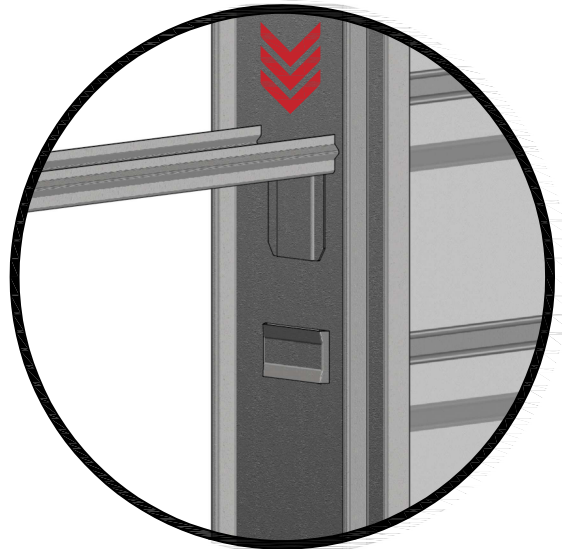

1a

1b

2a

2b

2c

3a

3b

4

5

LUCE DI PASSAGGIO DOORWAY	
L	P
1200	1250
1300	1350
1400	1450
1500	1550
1600	1650
1700	1750
1800	1850
1900	1950
2000	2050
2100	2150
2200	2250
2300	2350
2400	2450

misure in mm
measurements in mm

Protek s.r.l. declina ogni responsabilità per possibili inesattezze contenute nei propri stampati o nei files messi a disposizione dei Clienti sul Web, o dall'azienda, dovute a errori di stampa, di trascrizione o per qualsiasi altro motivo. Si riserva inoltre di apportare modifiche atte a migliorare i prodotti in qualsiasi momento e senza alcun preavviso. La riproduzione, anche parziale, è vietata a norma di legge.
Protek s.r.l. declines every responsibility for possible mistakes due to misprints, transcription or other further reasons contained in its pamphlets, printed materials, and files available on the Web. Protek s.r.l. reserves the right to make modifications regarding technical notes and measures of the products as they consider necessary without to notice. All partial or total reproduction is strictly forbidden. All rights reserved.