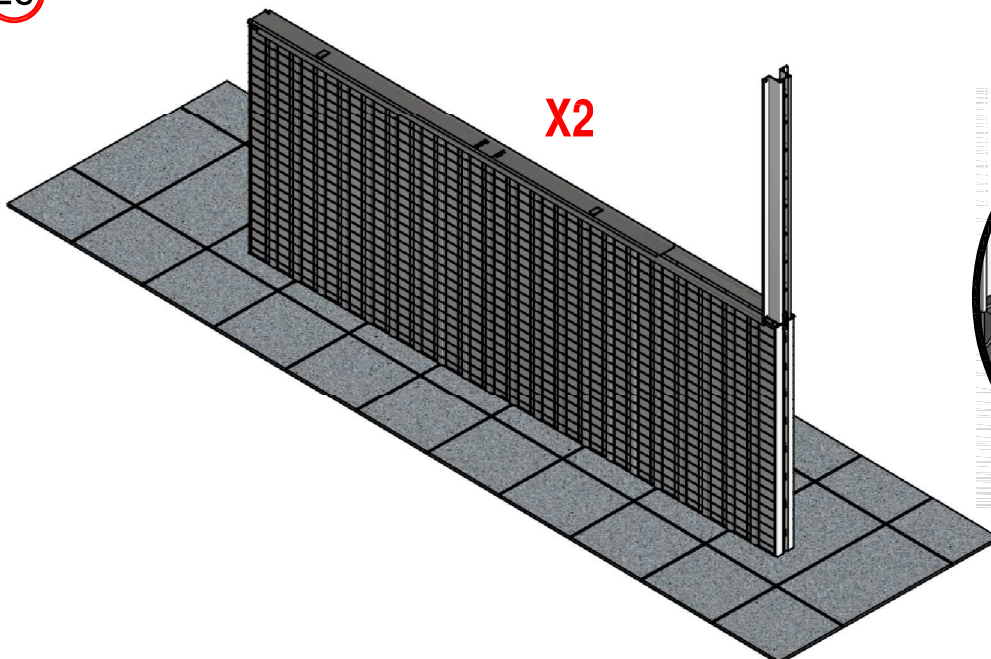

1a

1b

2a

2b

2c

3a

3b

4

5

LUCE DI PASSAGGIO DOORWAY	
L	P
1200	1250
1300	1350
1400	1450
1500	1550
1600	1650
1700	1750
1800	1850
1900	1950
2000	2050
2100	2150
2200	2250
2300	2350
2400	2450

misure in mm
measurements in mm

Protek s.r.l. declina ogni responsabilità per possibili inesattezze contenute nei propri stampati o nei files messi a disposizione dei Clienti sul Web, o dall'azienda, dovute a errori di stampa, di trascrizione o per qualsiasi altro motivo. Si riserva inoltre di apportare modifiche atte a migliorare i prodotti in qualsiasi momento e senza alcun preavviso. La riproduzione, anche parziale, è vietata a norma di legge.
Protek s.r.l. declines every responsibility for possible mistakes due to misprints, transcription or other further reasons contained in its pamphlets, printed materials, and files available on the Web. Protek s.r.l. reserves the right to make modifications regarding technical notes and measures of the products as they consider necessary without to notice. All partial or total reproduction is strictly forbidden. All rights reserved.