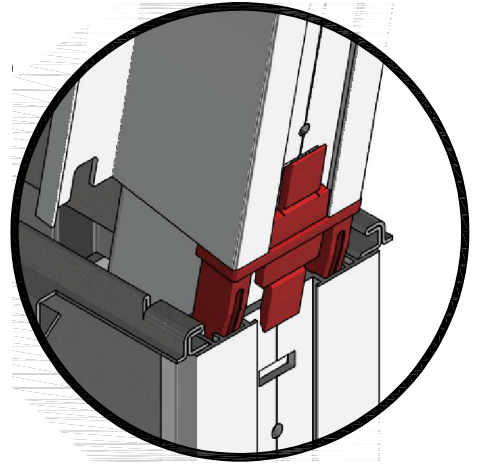

1a

1b

2a

2b

2c

3a

3b

4

5

LUCE DI PASSAGGIO DOORWAY	
L	P
1200	1250
1300	1350
1400	1450
1500	1550
1600	1650
1700	1750
1800	1850
1900	1950
2000	2050
2100	2150
2200	2250
2300	2350
2400	2450

misure in mm
measurements in mm

Protek s.r.l. declina ogni responsabilità per possibili inesattezze contenute nei propri stampati o nei files messi a disposizione dei Clienti sul Web, o dall'azienda, dovute a errori di stampa, di trascrizione o per qualsiasi altro motivo. Si riserva inoltre di apportare modifiche atte a migliorare i prodotti in qualsiasi momento e senza alcun preavviso. La riproduzione, anche parziale, è vietata a norma di legge.
Protek s.r.l. declines every responsibility for possible mistakes due to misprints, transcription or other further reasons contained in its pamphlets, printed materials, and files available on the Web. Protek s.r.l. reserves the right to make modifications regarding technical notes and measures of the products as they consider necessary without to notice. All partial or total reproduction is strictly forbidden. All rights reserved.