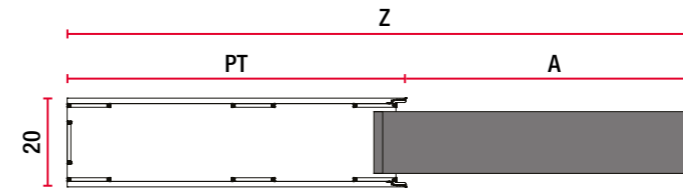

COMPOSIZIONE STANDARD

STANDARD COMPOSITION

Finitura laminato HPL bianco.
 Nr. 3 vaschette in laminato.
 Nr. 1 pannello porta TV in laminato.
 Nr. 1 passacavi.
 Altezza standard 210 cm / 240 cm.
 Frontale laminato HPL bianco.
 Maniglia standard alluminio metallizzato opaco.
 Per controtelaio larghezza: 20 cm.

Finishing white HPL laminate.
 Nr. 3 laminate shelves.
 Nr. 1 laminate TV support panel.
 Nr. 1 fairlead.
 Standard height 210 / 240 cm.
 Front part in white HPL laminate.
 Mat metalized standard handle.
 For pocket frame width: 20 cm.

LA COMPOSIZIONE INTERNA DEL MODULO VARIA IN RELAZIONE AD ALTEZZA, PROFONDITÀ E SPESSORE.

THE INTERNAL COMPOSITION OF THE MODULE CHANGES DEPENDING ON HEIGHT, DEPTH AND THICKNESS.

HB: altezza Bigfoot®
Bigfoot® height
 PB: profondità Bigfoot®
Bigfoot® depth
 PT: profondità controtelaio
pocket frame depth
 A: apertura Bigfoot®
Bigfoot® opening
 Z: ingombro totale
maximum overall dimensions

Per calcolare l'ingombro totale quando il Bigfoot® è aperto (Z), sommare apertura (A) e profondità controtelaio (PT).

$$Z = A + PT$$

In order to compute the maximum overall dimensions when the Bigfoot® is open (Z), add the Bigfoot® opening (A) and the pocket frame depth (PT).